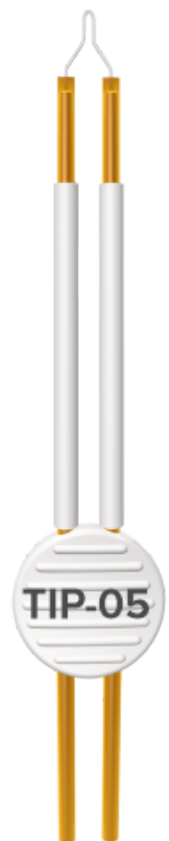

MEDIA KIT

ENERPEN®

ALUR
MEDICAL

EnerPen[®]

Caneta Cauterizadora

81676070015

ENERPEN[®] é uma caneta TERMOCAUTERIZADORA REUTILIZÁVEL, portátil, indicada para cauterizar pequenos procedimentos superficiais na pele ou outros tecidos. Atua no estancamento de pequenas hemorragias, remoção de fibroma mole e muitos outros procedimentos.

Desenvolvida em policarbonato com capa protetora, possui botão acionador e alcança a temperatura de 1200°C. Utiliza a energia de pilhas AA alcalinas para o seu funcionamento.

ENERPEN[®] é um produto seguro, com certificado INMETRO e devidamente registrado na ANVISA. Deve ser utilizada apenas por profissional habilitado e capacitado.

Apresenta o exclusivo SISTEMA MULTI TIP para alta temperatura, disponível em 5 modelos diferentes, projetados para atender a diferentes procedimentos e segmentos da saúde.

Os tips são embalados individualmente, dispostos em suporte de proteção, colocados em embalagem de papel de grau cirúrgico e esterilizados por Raios Gama. São descartáveis, de uso único.

SISTEMA MULTI TIP

ENCONTRE O TIP PERFEITO PARA O SEU PROCEDIMENTO.

- TIP-01** - Ponta fina
- TIP-02** - Ponta fina alongada
- TIP-03** - Ponta laço
- TIP-04** - Ponta circular
- TIP-05** - Ponta fina 7cm para maior alcance